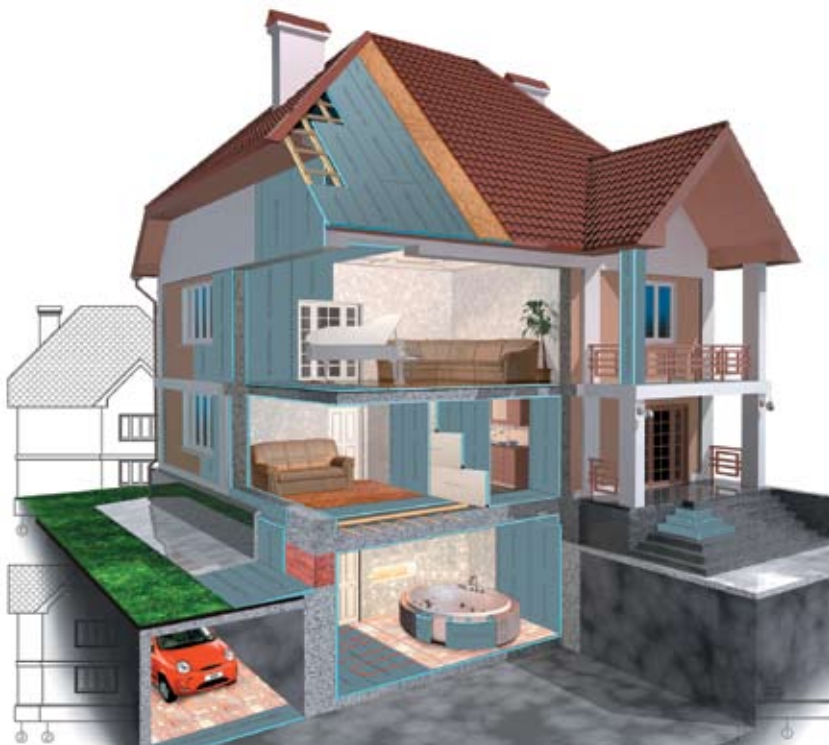

Обратите внимание на Ruspanel! Этот материал – один из ярких представителей комплексных решений большинства задач, связанных с благоустройством!

Сочетание отличных изоляционных и конструктивных свойств, способность создавать различные формы, в том числе закругления, дает безграничные возможности. Вы сможете применять один материал по всему спектру ремонтных работ – от наружного утепления и ландшафтного

дизайна до создания невообразимых интерьерных конструкций. Ruspanel наделит любое помещение комфортом и уютом, сохранит отделочный материал при любых условиях.

Ruspanel – выбор профессионала и домашнего мастера; легкий по весу и в обработке, технологичный и простой в монтаже, при этом создает надежные решения порой очень сложных задач. Отечественный производитель – компания «Русская Панель Групп» – занимается интеграцией Ruspanel в мир строительных материалов уже более 7 лет. За это время не без участия наших клиентов были освоены дополнительные зоны применения, разработаны новые возможности и новые материалы. Все это позволило Ruspanel уверенно занять лидирующие позиции и стать востребованной технологией среди традиционных материалов.

Многофункциональность и экономическая доступность делает Ruspanel востребованным материалом на объектах широкого спектра назначения: хозпостройки, бассейны и деревянные дома, турецкие бани и подсобные помещения, гидроизоляция подвалов и утепление кровли, утепление фасада и создание изоляционного основания изнутри, звукоизоляция и гидроизоляция помещений. Застройщики и владельцы деревянных домов не понаслышке знают о сложностях при отделке или организации помещений влажной зоны – ванных комнат, бань и т.д.

Ruspanel – технология, объединяющая в себе гидро-, теплоизоляционные свойства, отличные плоскостные характеристики, поверхность с высокой адгезией. Композиционная конструкция сэндвич-панели позволяет формировать демпферное основание, предохраняющее любой наносимый материал от деформации. Стык